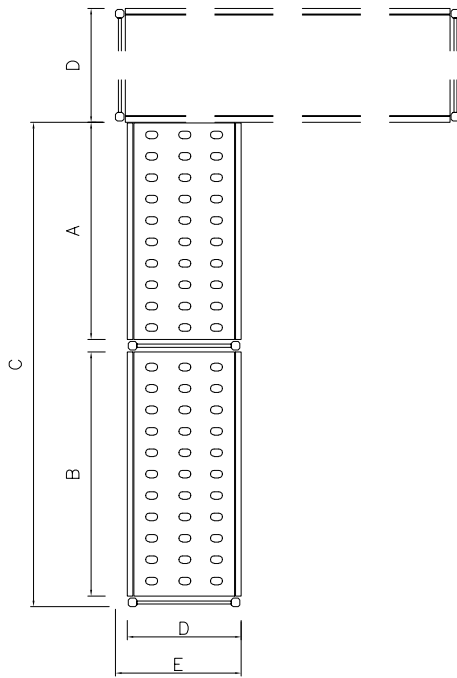

Planta

Other