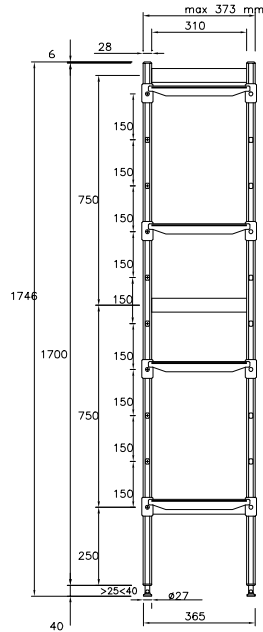

Alzado

	A mm	B mm	C mm	D mm	E mm
137059	798	708	1578	373	407
137060	798	798	1668	373	407
137061	886	798	1756	373	407
137062	886	886	1844	373	407
137063	974	886	1932	373	407
137064	974	974	2020	373	407
137065	1062	1062	2196	373	407
137066	1152	1152	2376	373	407
137067	1240	1240	2552	373	407
137068	1330	1330	2732	373	407
137069	1505	1330	2907	373	407

Info

Uprights

137060 (ACS1664) 2

Dimensiones externas, ancho 1668 mm

Dimensiones externas, fondo 373 mm

Dimensiones externas, alto 1700 mm

Peso de carga máxima 1000 kg

Peso neto 28 kg